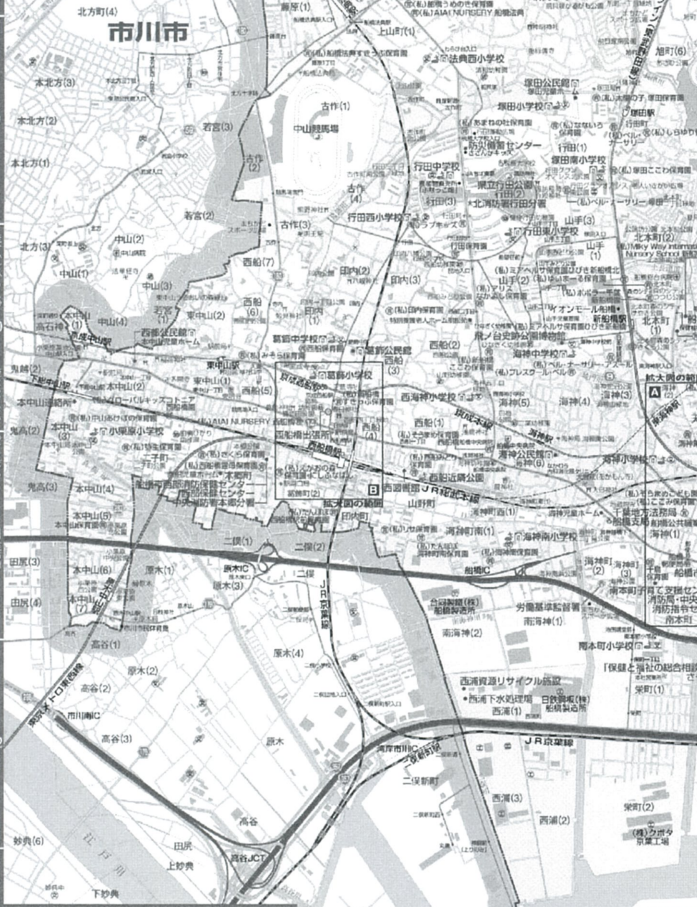

# 船橋市通所リハビリテーション 送迎範囲マップ 【2024年】

船橋市通所リハビリテーション連絡会

## 大穴さくら苑

町名索引	
旭町 1-6丁目 D-8	大穴 1-1丁目 F-4
旭町 7丁目 F-10	大穴 2丁目 F-10
旭町 8丁目 F-10	大穴 3丁目 F-10
旭町 9丁目 F-10	大穴 4丁目 F-10
旭町 10丁目 F-10	大穴 5丁目 F-10
旭町 11丁目 F-10	大穴 6丁目 F-10
旭町 12丁目 F-10	大穴 7丁目 F-10
旭町 13丁目 F-10	大穴 8丁目 F-10
旭町 14丁目 F-10	大穴 9丁目 F-10
旭町 15丁目 F-10	大穴 10丁目 F-10
旭町 16丁目 F-10	大穴 11丁目 F-10
旭町 17丁目 F-10	大穴 12丁目 F-10
旭町 18丁目 F-10	大穴 13丁目 F-10
旭町 19丁目 F-10	大穴 14丁目 F-10
旭町 20丁目 F-10	大穴 15丁目 F-10
旭町 21丁目 F-10	大穴 16丁目 F-10
旭町 22丁目 F-10	大穴 17丁目 F-10
旭町 23丁目 F-10	大穴 18丁目 F-10
旭町 24丁目 F-10	大穴 19丁目 F-10
旭町 25丁目 F-10	大穴 20丁目 F-10
旭町 26丁目 F-10	大穴 21丁目 F-10
旭町 27丁目 F-10	大穴 22丁目 F-10
旭町 28丁目 F-10	大穴 23丁目 F-10
旭町 29丁目 F-10	大穴 24丁目 F-10
旭町 30丁目 F-10	大穴 25丁目 F-10
旭町 31丁目 F-10	大穴 26丁目 F-10
旭町 32丁目 F-10	大穴 27丁目 F-10
旭町 33丁目 F-10	大穴 28丁目 F-10
旭町 34丁目 F-10	大穴 29丁目 F-10
旭町 35丁目 F-10	大穴 30丁目 F-10