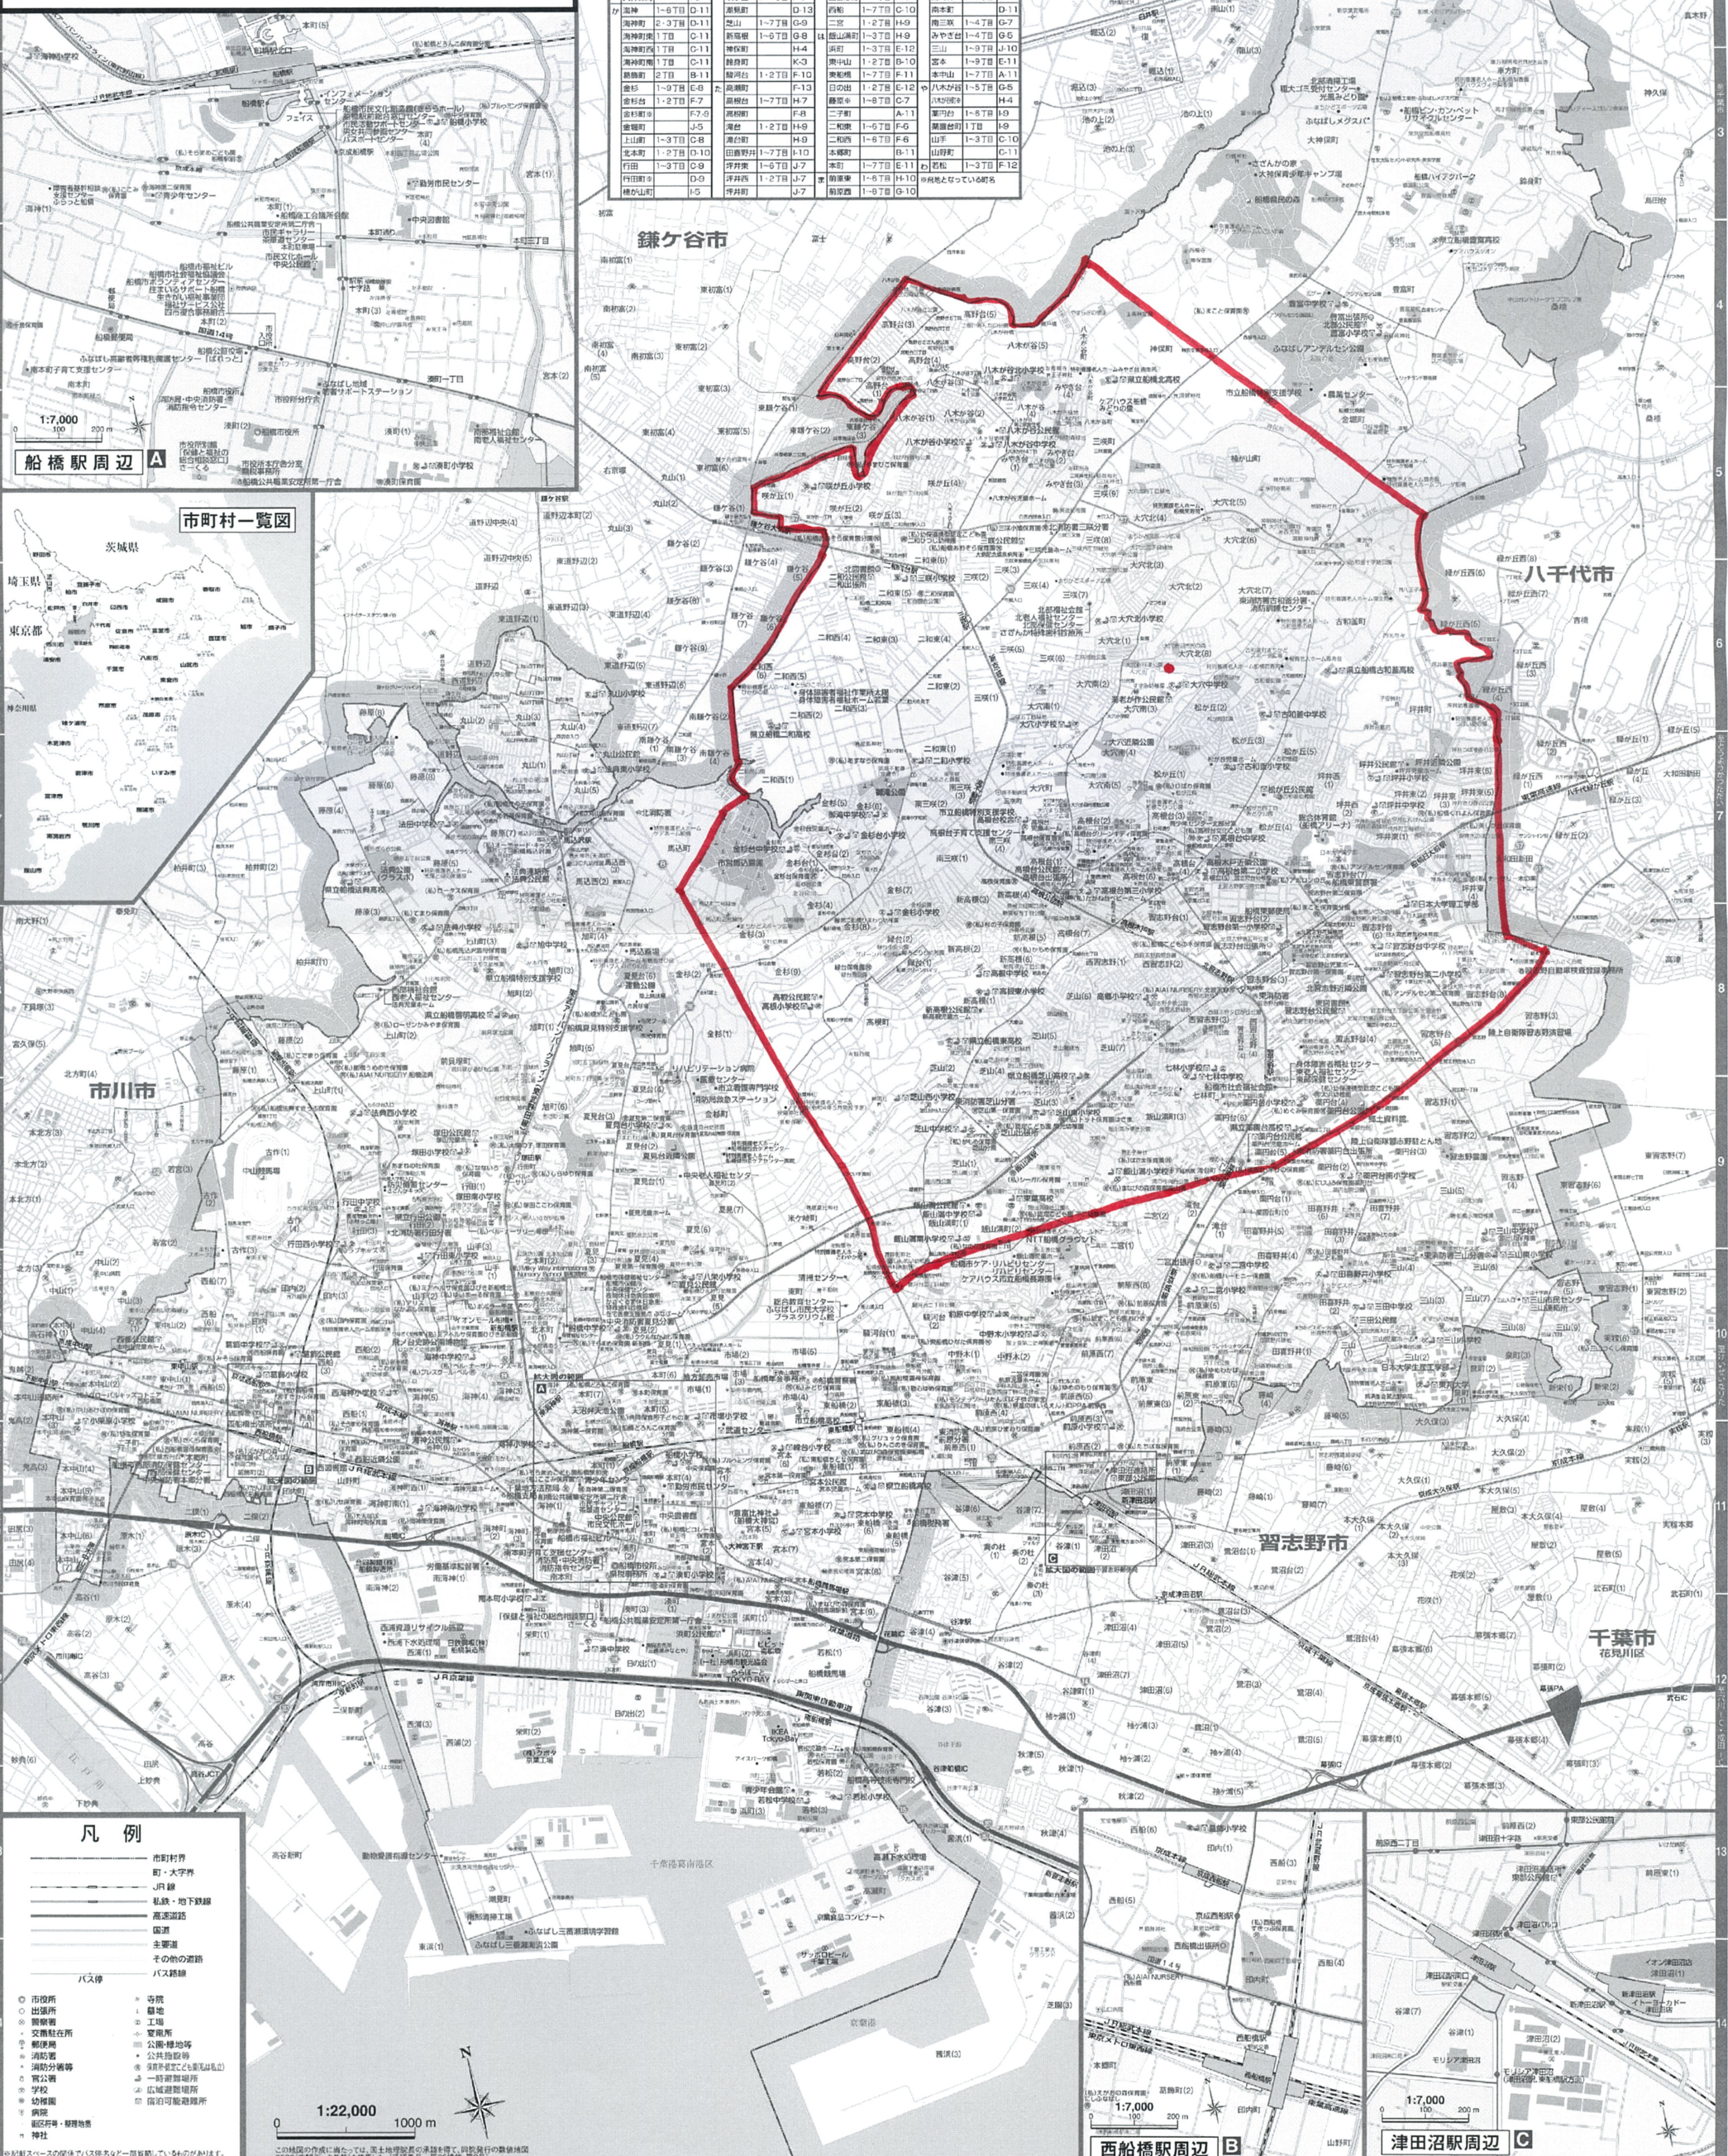

# 船橋市通所リハビリテーション 送迎範囲マップ 【2024年】

船橋市通所リハビリテーション連絡会

## 大穴さくら苑

町名索引	
旭町 1-6丁目 D-8	大穴 1-1丁目 F-4
旭町 7丁目 F-10	大穴 2丁目 F-10
旭町 8丁目 F-10	大穴 3丁目 F-10
旭町 9丁目 F-10	大穴 4丁目 F-10
旭町 10丁目 F-10	大穴 5丁目 F-10
旭町 11丁目 F-10	大穴 6丁目 F-10
旭町 12丁目 F-10	大穴 7丁目 F-10
旭町 13丁目 F-10	大穴 8丁目 F-10
旭町 14丁目 F-10	大穴 9丁目 F-10
旭町 15丁目 F-10	大穴 10丁目 F-10
旭町 16丁目 F-10	大穴 11丁目 F-10
旭町 17丁目 F-10	大穴 12丁目 F-10
旭町 18丁目 F-10	大穴 13丁目 F-10
旭町 19丁目 F-10	大穴 14丁目 F-10
旭町 20丁目 F-10	大穴 15丁目 F-10
旭町 21丁目 F-10	大穴 16丁目 F-10
旭町 22丁目 F-10	大穴 17丁目 F-10
旭町 23丁目 F-10	大穴 18丁目 F-10
旭町 24丁目 F-10	大穴 19丁目 F-10
旭町 25丁目 F-10	大穴 20丁目 F-10
旭町 26丁目 F-10	大穴 21丁目 F-10
旭町 27丁目 F-10	大穴 22丁目 F-10
旭町 28丁目 F-10	大穴 23丁目 F-10
旭町 29丁目 F-10	大穴 24丁目 F-10
旭町 30丁目 F-10	大穴 25丁目 F-10
旭町 31丁目 F-10	大穴 26丁目 F-10
旭町 32丁目 F-10	大穴 27丁目 F-10
旭町 33丁目 F-10	大穴 28丁目 F-10
旭町 34丁目 F-10	大穴 29丁目 F-10
旭町 35丁目 F-10	大穴 30丁目 F-10