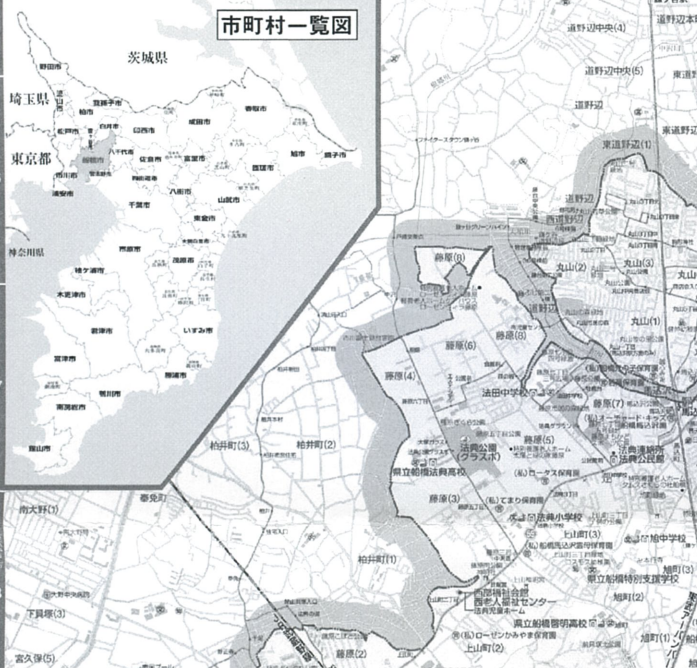

# 船橋市通所リハビリテーション 送迎範囲マップ 【2024年】

船橋市通所リハビリテーション連絡会

## 大穴さくら苑

町名索引	
旭町 1-6丁目 D-8	大穴 1-1丁目 F-4
旭町 7丁目 F-10	大穴 2丁目 F-10
旭町 8丁目 F-10	大穴 3丁目 F-10
旭町 9丁目 F-10	大穴 4丁目 F-10
旭町 10丁目 F-10	大穴 5丁目 F-10
旭町 11丁目 F-10	大穴 6丁目 F-10
旭町 12丁目 F-10	大穴 7丁目 F-10
旭町 13丁目 F-10	大穴 8丁目 F-10
旭町 14丁目 F-10	大穴 9丁目 F-10
旭町 15丁目 F-10	大穴 10丁目 F-10
旭町 16丁目 F-10	大穴 11丁目 F-10
旭町 17丁目 F-10	大穴 12丁目 F-10
旭町 18丁目 F-10	大穴 13丁目 F-10
旭町 19丁目 F-10	大穴 14丁目 F-10
旭町 20丁目 F-10	大穴 15丁目 F-10
旭町 21丁目 F-10	大穴 16丁目 F-10
旭町 22丁目 F-10	大穴 17丁目 F-10
旭町 23丁目 F-10	大穴 18丁目 F-10
旭町 24丁目 F-10	大穴 19丁目 F-10
旭町 25丁目 F-10	大穴 20丁目 F-10
旭町 26丁目 F-10	大穴 21丁目 F-10
旭町 27丁目 F-10	大穴 22丁目 F-10
旭町 28丁目 F-10	大穴 23丁目 F-10
旭町 29丁目 F-10	大穴 24丁目 F-10
旭町 30丁目 F-10	大穴 25丁目 F-10
旭町 31丁目 F-10	大穴 26丁目 F-10
旭町 32丁目 F-10	大穴 27丁目 F-10
旭町 33丁目 F-10	大穴 28丁目 F-10
旭町 34丁目 F-10	大穴 29丁目 F-10
旭町 35丁目 F-10	大穴 30丁目 F-10