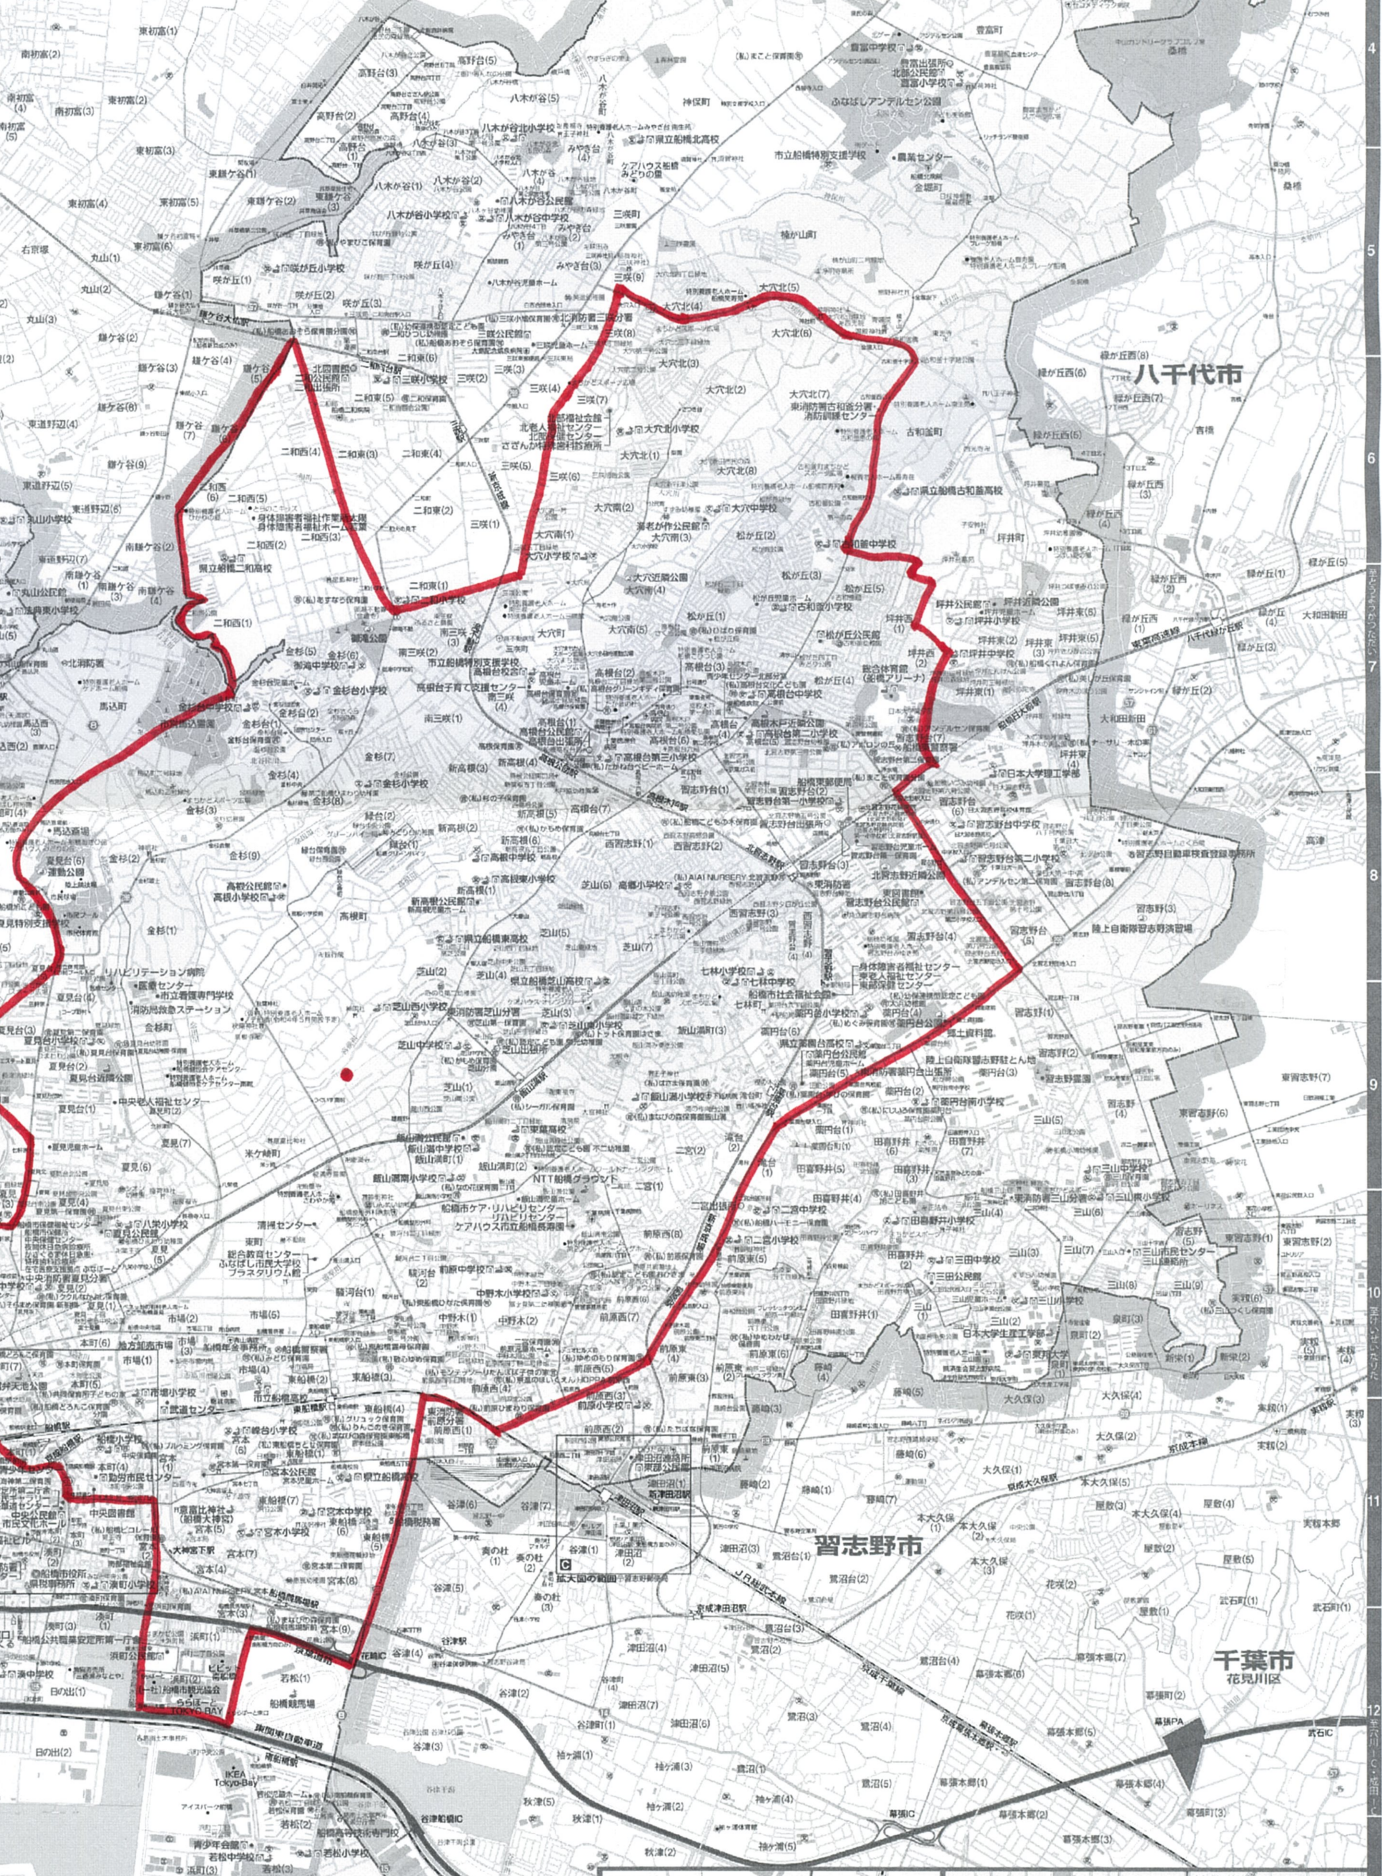

船橋市通所リハビリテーション 送迎範囲マップ

【2024年】

船橋市通所リハビリテーション連絡会

船橋うぐいす園

町名索引															
あ	加町	1-6丁目	D-8	か	東方町	1-5丁目	F-4	き	豊原町	1-2丁目	J-6	け	船橋西	1-3丁目	D-7
あ	加町	1-7丁目	D-9	か	加町	1-4丁目	B-9	き	豊原町	1-7丁目	E-10	け	船橋西	1-3丁目	D-7
あ	加町	1-8丁目	F-10	か	加町	1-5丁目	B-9	き	豊原町	1-6丁目	E-9	け	船橋西	1-3丁目	D-7
あ	加町	1-9丁目	B-11	か	加町	1-6丁目	J-2	き	豊原町	2丁目	H-9	け	船橋西	1-3丁目	D-7
あ	加町	2-1丁目	G-7	か	加町	1-7丁目	F-10	き	豊原町	1-5丁目	J-9	け	船橋西	1-3丁目	D-7
あ	加町	1-8丁目	H-6	か	加町	1-2丁目	D-12	き	豊原町	1-8丁目	C-8	け	船橋西	1-3丁目	D-7
あ	加町	1-9丁目	H-7	か	加町	1-4丁目	F-5	き	豊原町	1-3丁目	C-12	け	船橋西	1-3丁目	D-7
あ	加町	1-10丁目	D-11	か	加町	1-7丁目	D-13	き	豊原町	1-7丁目	C-10	け	船橋西	1-3丁目	D-7
あ	加町	2-2丁目	D-11	か	加町	1-7丁目	H-9	き	豊原町	1-3丁目	H-9	け	船橋西	1-3丁目	D-7
あ	加町	1丁目	C-11	か	加町	1-6丁目	G-8	き	豊原町	1-3丁目	H-9	け	船橋西	1-3丁目	D-7
あ	加町	1丁目	C-11	か	加町	1-6丁目	H-4	き	豊原町	1-3丁目	E-12	け	船橋西	1-3丁目	D-7
あ	加町	1丁目	C-11	か	加町	1-2丁目	F-10	き	豊原町	1-7丁目	F-11	け	船橋西	1-3丁目	D-7
あ	加町	2丁目	B-11	か	加町	1-2丁目	F-10	き	豊原町	1-7丁目	F-11	け	船橋西	1-3丁目	D-7
あ	加町	1-2丁目	G-8	か	加町	1-7丁目	H-7	き	豊原町	1-8丁目	C-7	け	船橋西	1-3丁目	D-7
あ	加町	F-9	か	加町	1-7丁目	H-7	き	豊原町	1-8丁目	C-7	け	船橋西	1-3丁目	D-7	
あ	加町	J-5	か	加町	1-2丁目	H-9	き	豊原町	1-6丁目	A-11	け	船橋西	1-3丁目	D-7	
あ	加町	1-3丁目	C-8	か	加町	1-2丁目	H-9	き	豊原町	1-6丁目	A-11	け	船橋西	1-3丁目	D-7
あ	加町	1-2丁目	D-10	か	加町	1-7丁目	H-10	き	豊原町	1-6丁目	B-11	け	船橋西	1-3丁目	D-7
あ	加町	1-3丁目	C-9	か	加町	1-6丁目	J-7	き	豊原町	1-7丁目	E-11	け	船橋西	1-3丁目	D-7
あ	加町	1-2丁目	D-9	か	加町	1-2丁目	J-7	き	豊原町	1-6丁目	H-10	け	船橋西	1-3丁目	D-7
あ	加町	1-5丁目	I-6	か	加町	1-7丁目	J-7	き	豊原町	1-6丁目	G-10	け	船橋西	1-3丁目	D-7

市町村一覧図

市川市

凡例

- 市町村界
- 町・大字界
- JR線
- 私鉄・地下鉄線
- 高速道路
- 国道
- 主要道
- その他の道路
- バス停
- バス路線
- 市役所
- 出張所
- 警察署
- 交番駐在所
- 郵便局
- 消防署
- 消防分署
- 公民館
- 学校
- 幼稚園
- 病院
- 駅前バス停
- 寺院
- 墓地
- 工場
- 公園・緑地等
- 公共施設等
- 商業施設等
- 広域遊園地
- 宿泊可能遊園地

鎌ケ谷市

西船橋駅周辺

津田沼駅周辺