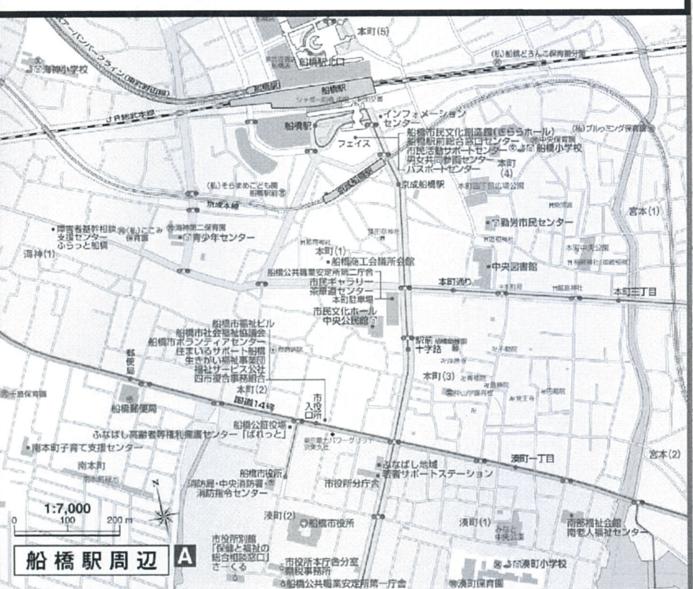

# 船橋市通所リハビリテーション 送迎範囲マップ

【2024年】

船橋市通所リハビリテーション連絡会

# 船橋市リハビリセンター

町名索引									
船橋市	D-8	船橋市	K-3	船橋市	J-4	船橋市	C-9	船橋市	D-7
船橋市	F-10	船橋市	F-4	船橋市	E-9	船橋市	E-7	船橋市	D-7
船橋市	F-10	船橋市	B-9	船橋市	C-9	船橋市	E-9	船橋市	D-7
船橋市	F-10	船橋市	C-9	船橋市	E-9	船橋市	E-9	船橋市	D-7
船橋市	F-10	船橋市	C-9	船橋市	E-9	船橋市	E-9	船橋市	D-7
船橋市	F-10	船橋市	C-9	船橋市	E-9	船橋市	E-9	船橋市	D-7
船橋市	F-10	船橋市	C-9	船橋市	E-9	船橋市	E-9	船橋市	D-7
船橋市	F-10	船橋市	C-9	船橋市	E-9	船橋市	E-9	船橋市	D-7
船橋市	F-10	船橋市	C-9	船橋市	E-9	船橋市	E-9	船橋市	D-7
船橋市	F-10	船橋市	C-9	船橋市	E-9	船橋市	E-9	船橋市	D-7

## 市町村一覧図