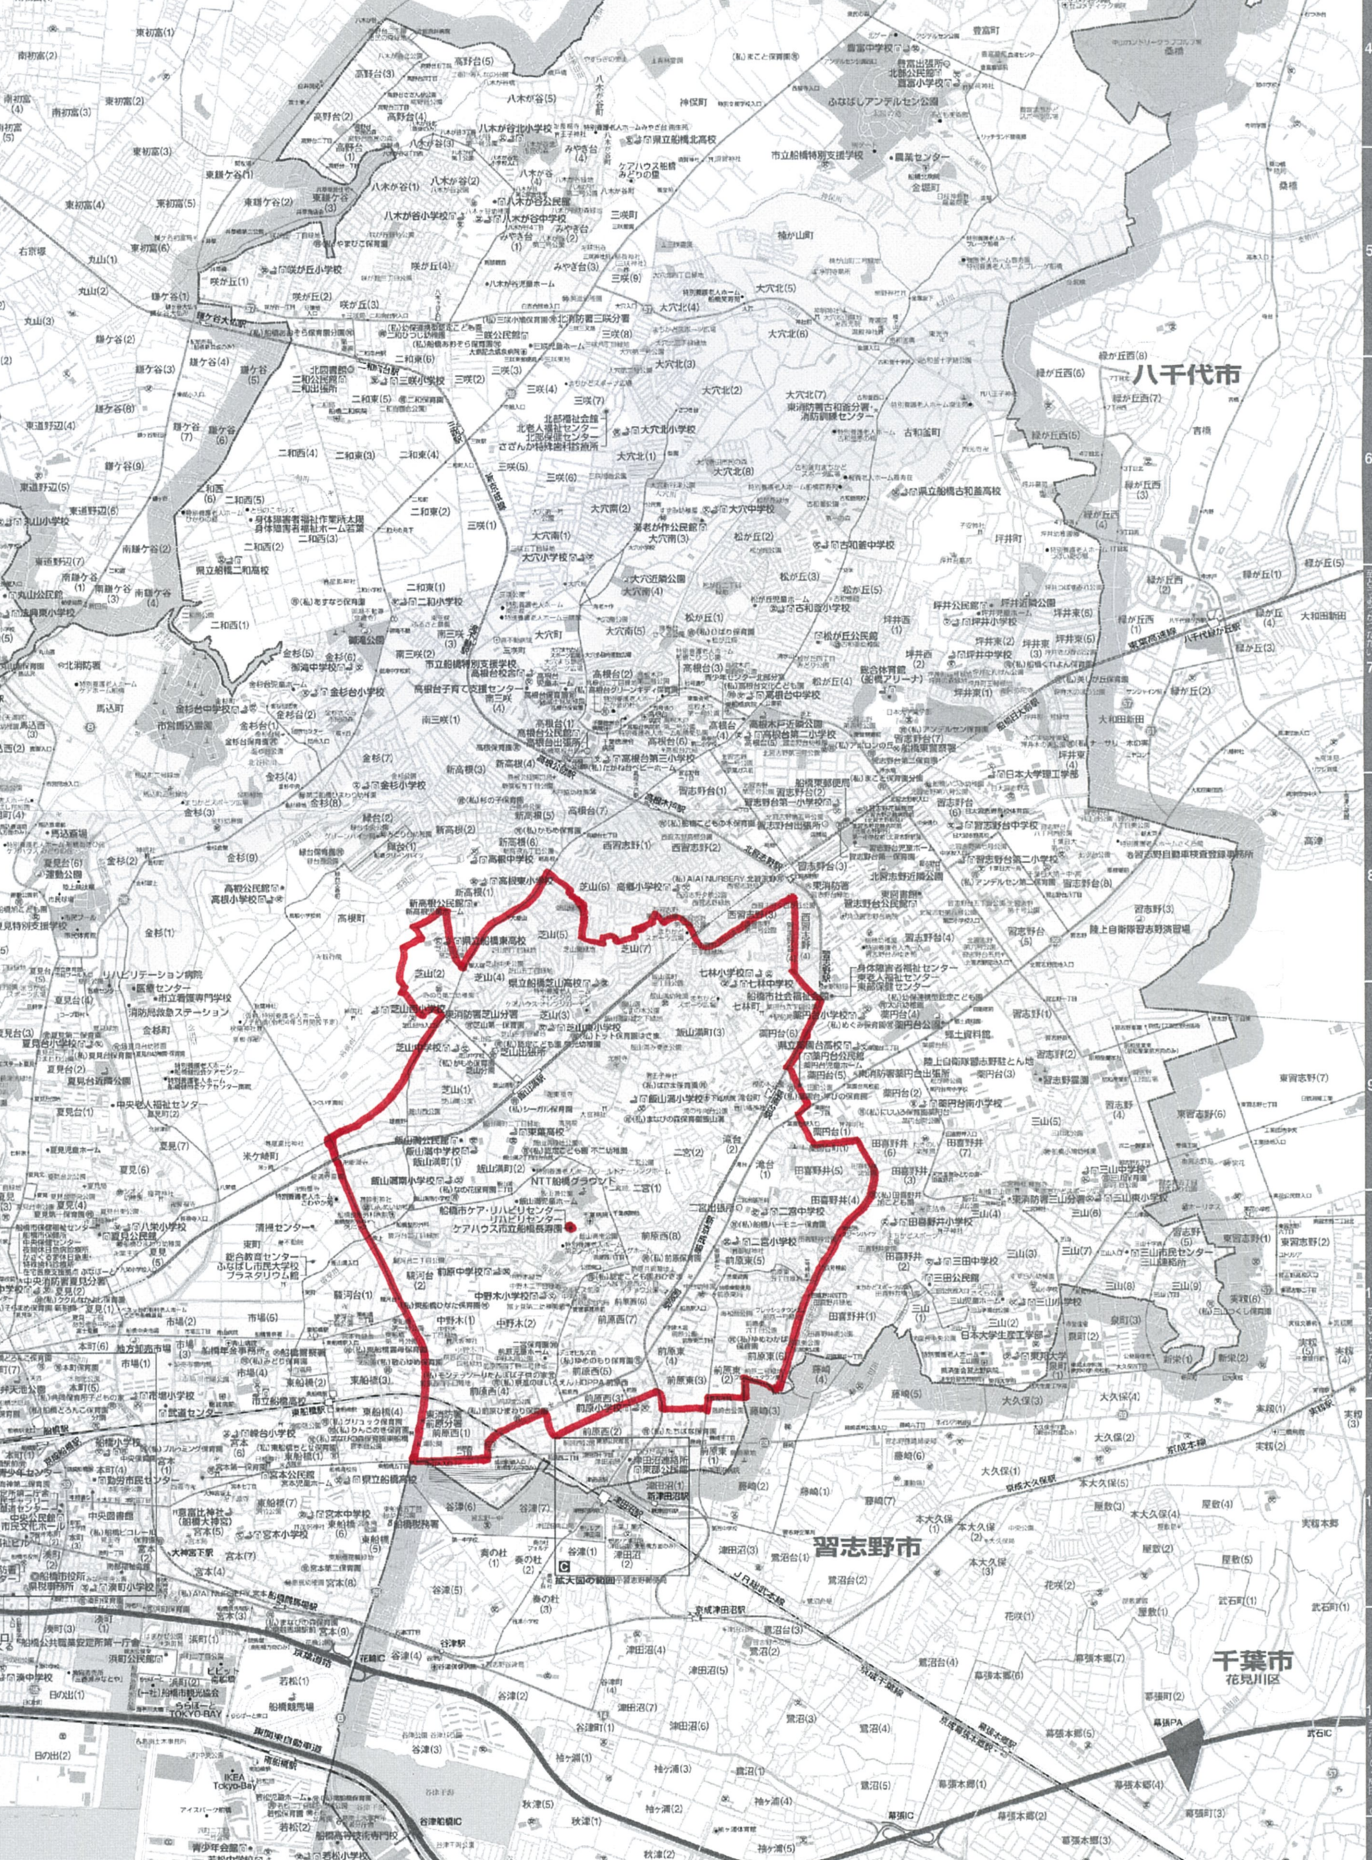

# 船橋市通所リハビリテーション 送迎範囲マップ

【2024年】

船橋市通所リハビリテーション連絡会

## 市町村一覧図

## 市川市

## 白井市