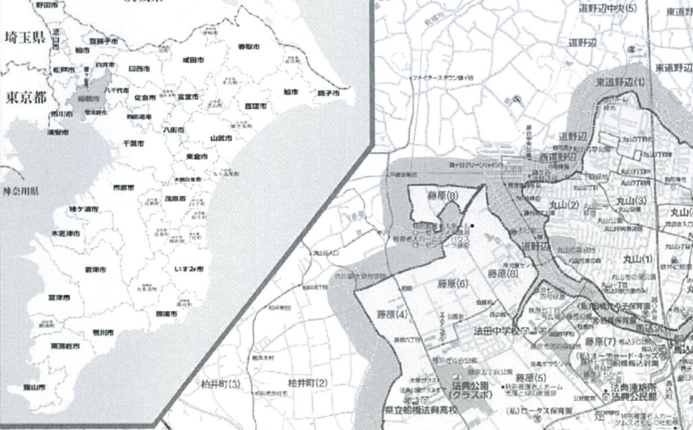

# 船橋市通所リハビリテーション 送迎範囲マップ

【2024年】

船橋市通所リハビリテーション連絡会

# 船橋市リハビリセンター

町名索引									
船橋市	D-8	船橋市	K-3	船橋市	J-4	船橋市	C-9	船橋市	D-7
船橋市	F-10	船橋市	F-4	船橋市	E-9	船橋市	E-7	船橋市	D-7
船橋市	F-10	船橋市	B-9	船橋市	C-9	船橋市	E-9	船橋市	D-7
船橋市	F-10	船橋市	C-9	船橋市	E-9	船橋市	E-9	船橋市	D-7
船橋市	F-10	船橋市	C-9	船橋市	E-9	船橋市	E-9	船橋市	D-7
船橋市	F-10	船橋市	C-9	船橋市	E-9	船橋市	E-9	船橋市	D-7
船橋市	F-10	船橋市	C-9	船橋市	E-9	船橋市	E-9	船橋市	D-7
船橋市	F-10	船橋市	C-9	船橋市	E-9	船橋市	E-9	船橋市	D-7
船橋市	F-10	船橋市	C-9	船橋市	E-9	船橋市	E-9	船橋市	D-7
船橋市	F-10	船橋市	C-9	船橋市	E-9	船橋市	E-9	船橋市	D-7

## 鎌ケ谷市

## 市町村一覧図